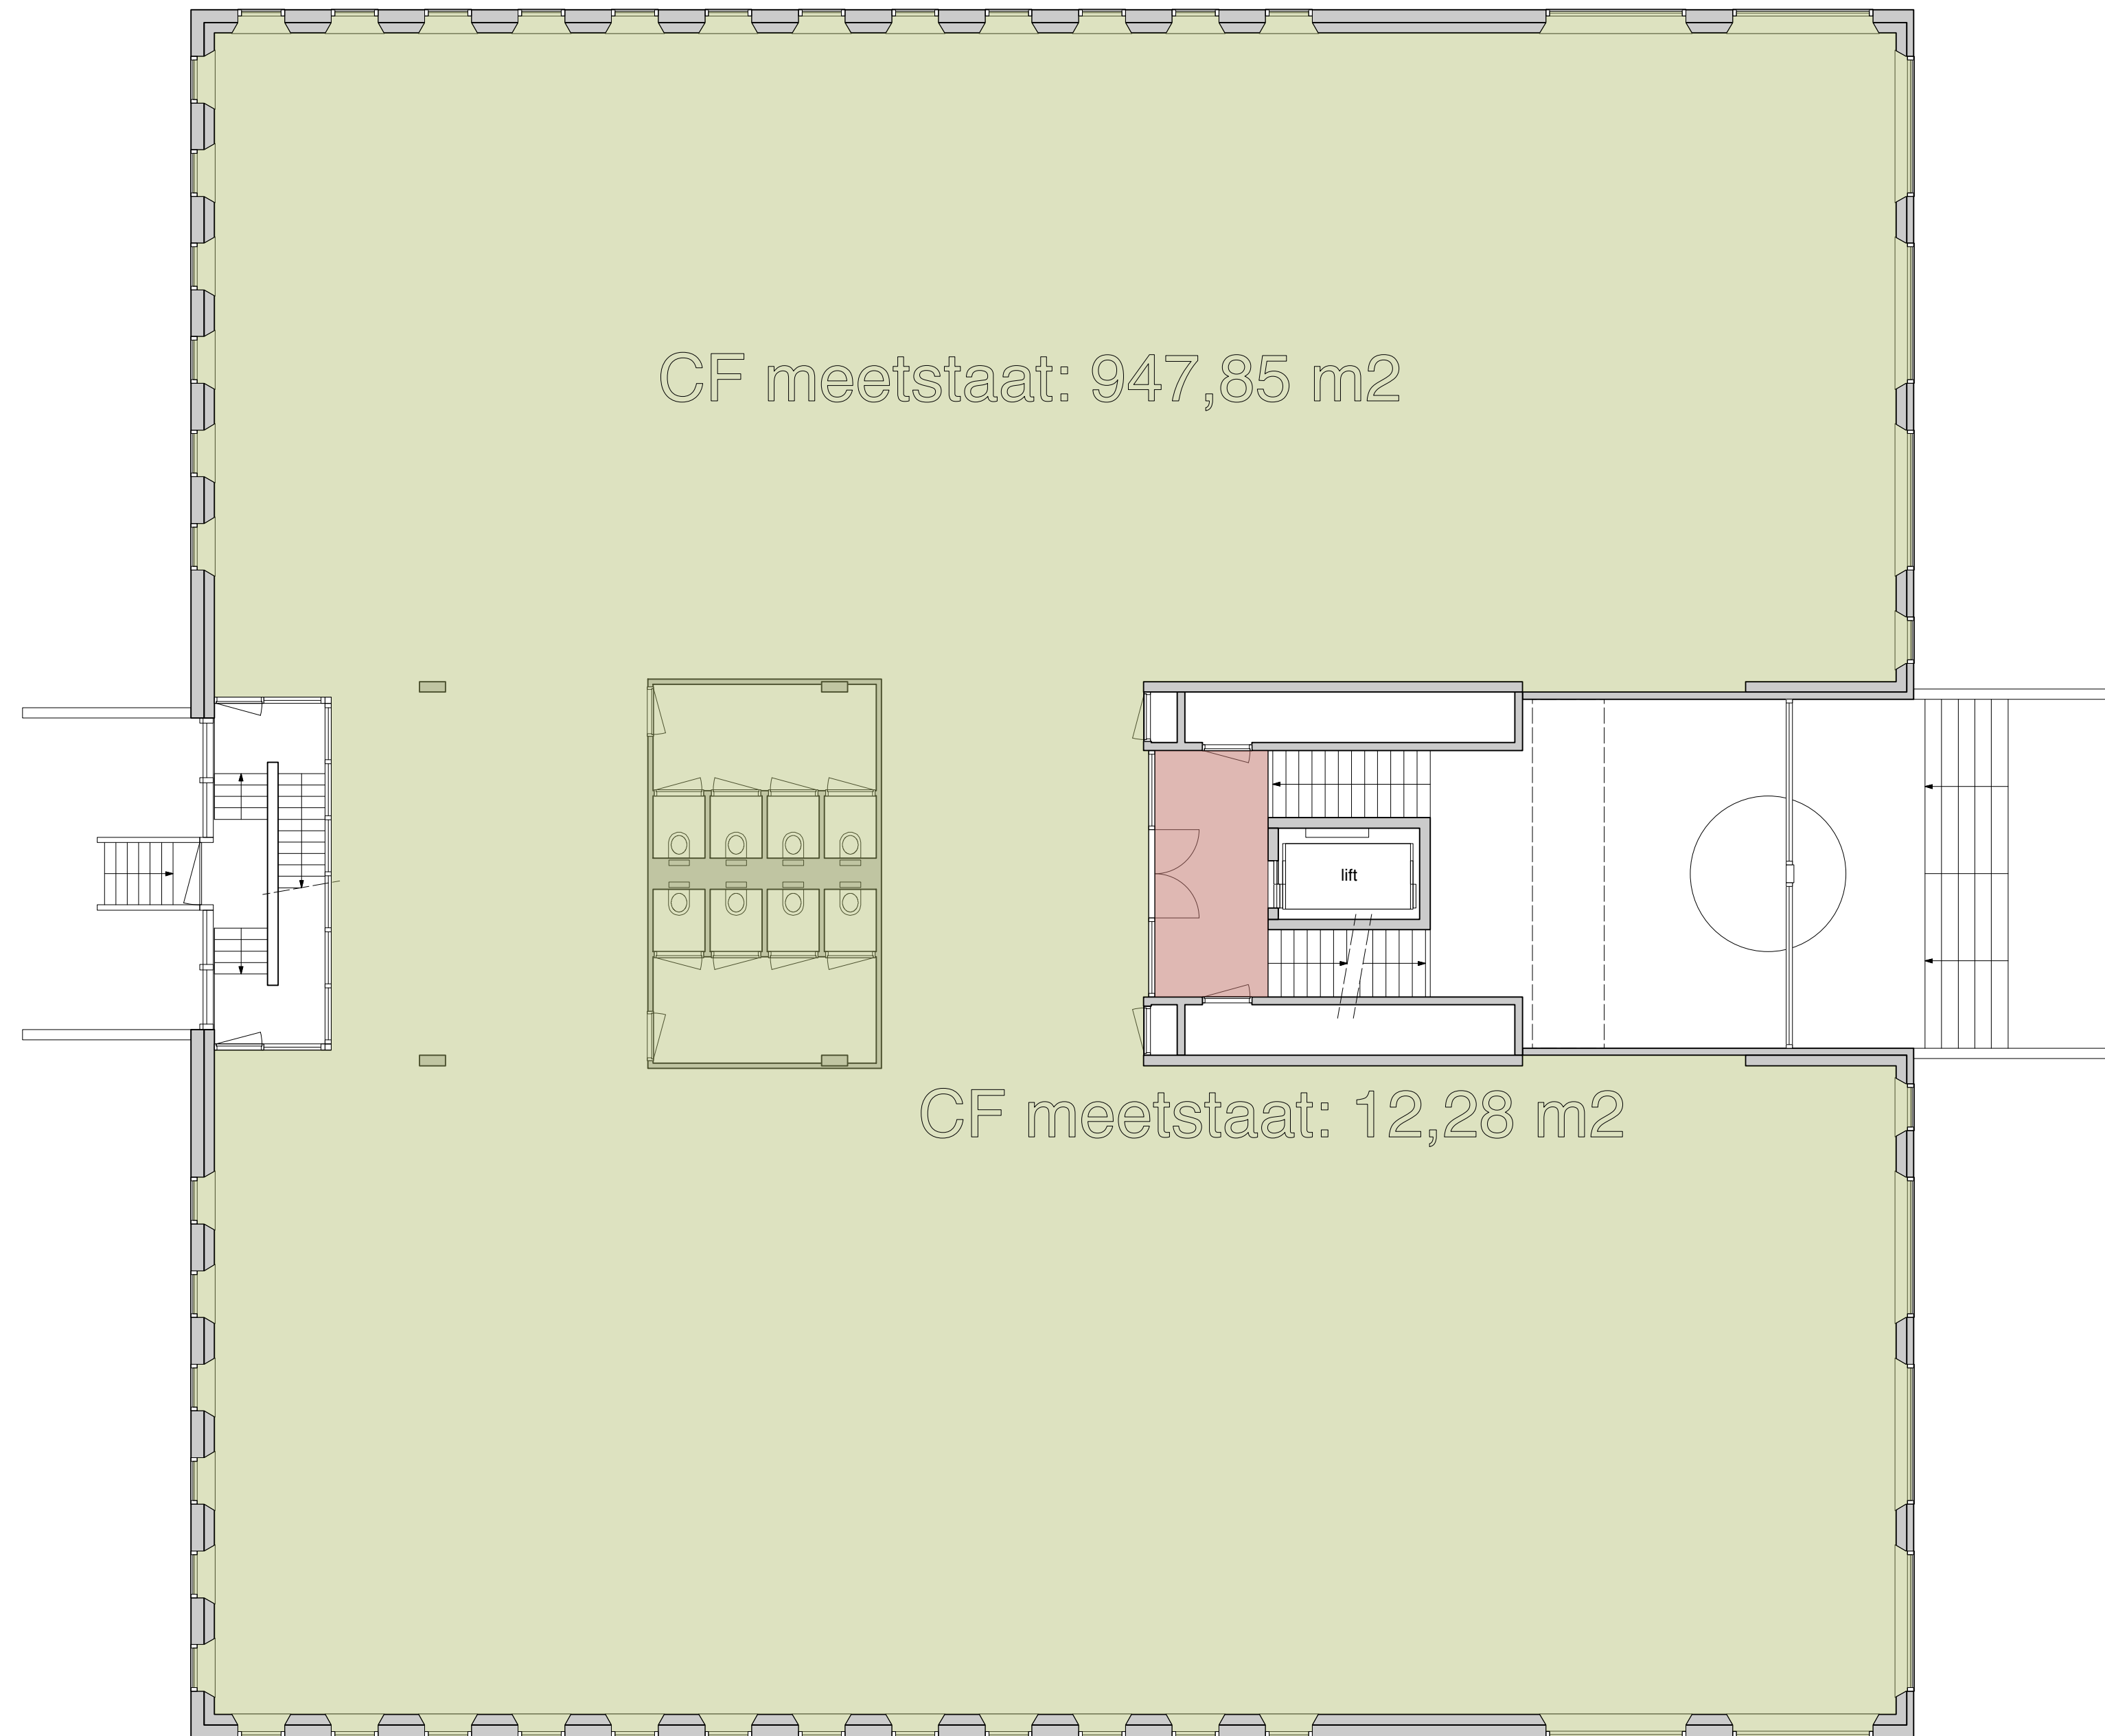

CF meetstaat: 185,13 m²

CF meetstaat: 38,01 m²

TEKENING VVO, BOUWLAAG 1 (DEEL 1)

TEKENING VVO , BOUWLAAG 1 (deel 2)

TEKENING VVO, BOUWLAAG 2

TEKENING VVO, BOUWLAAG 3

TEKENING VVO, BOUWLAAG 4: cf meetstaat 969,36 m²