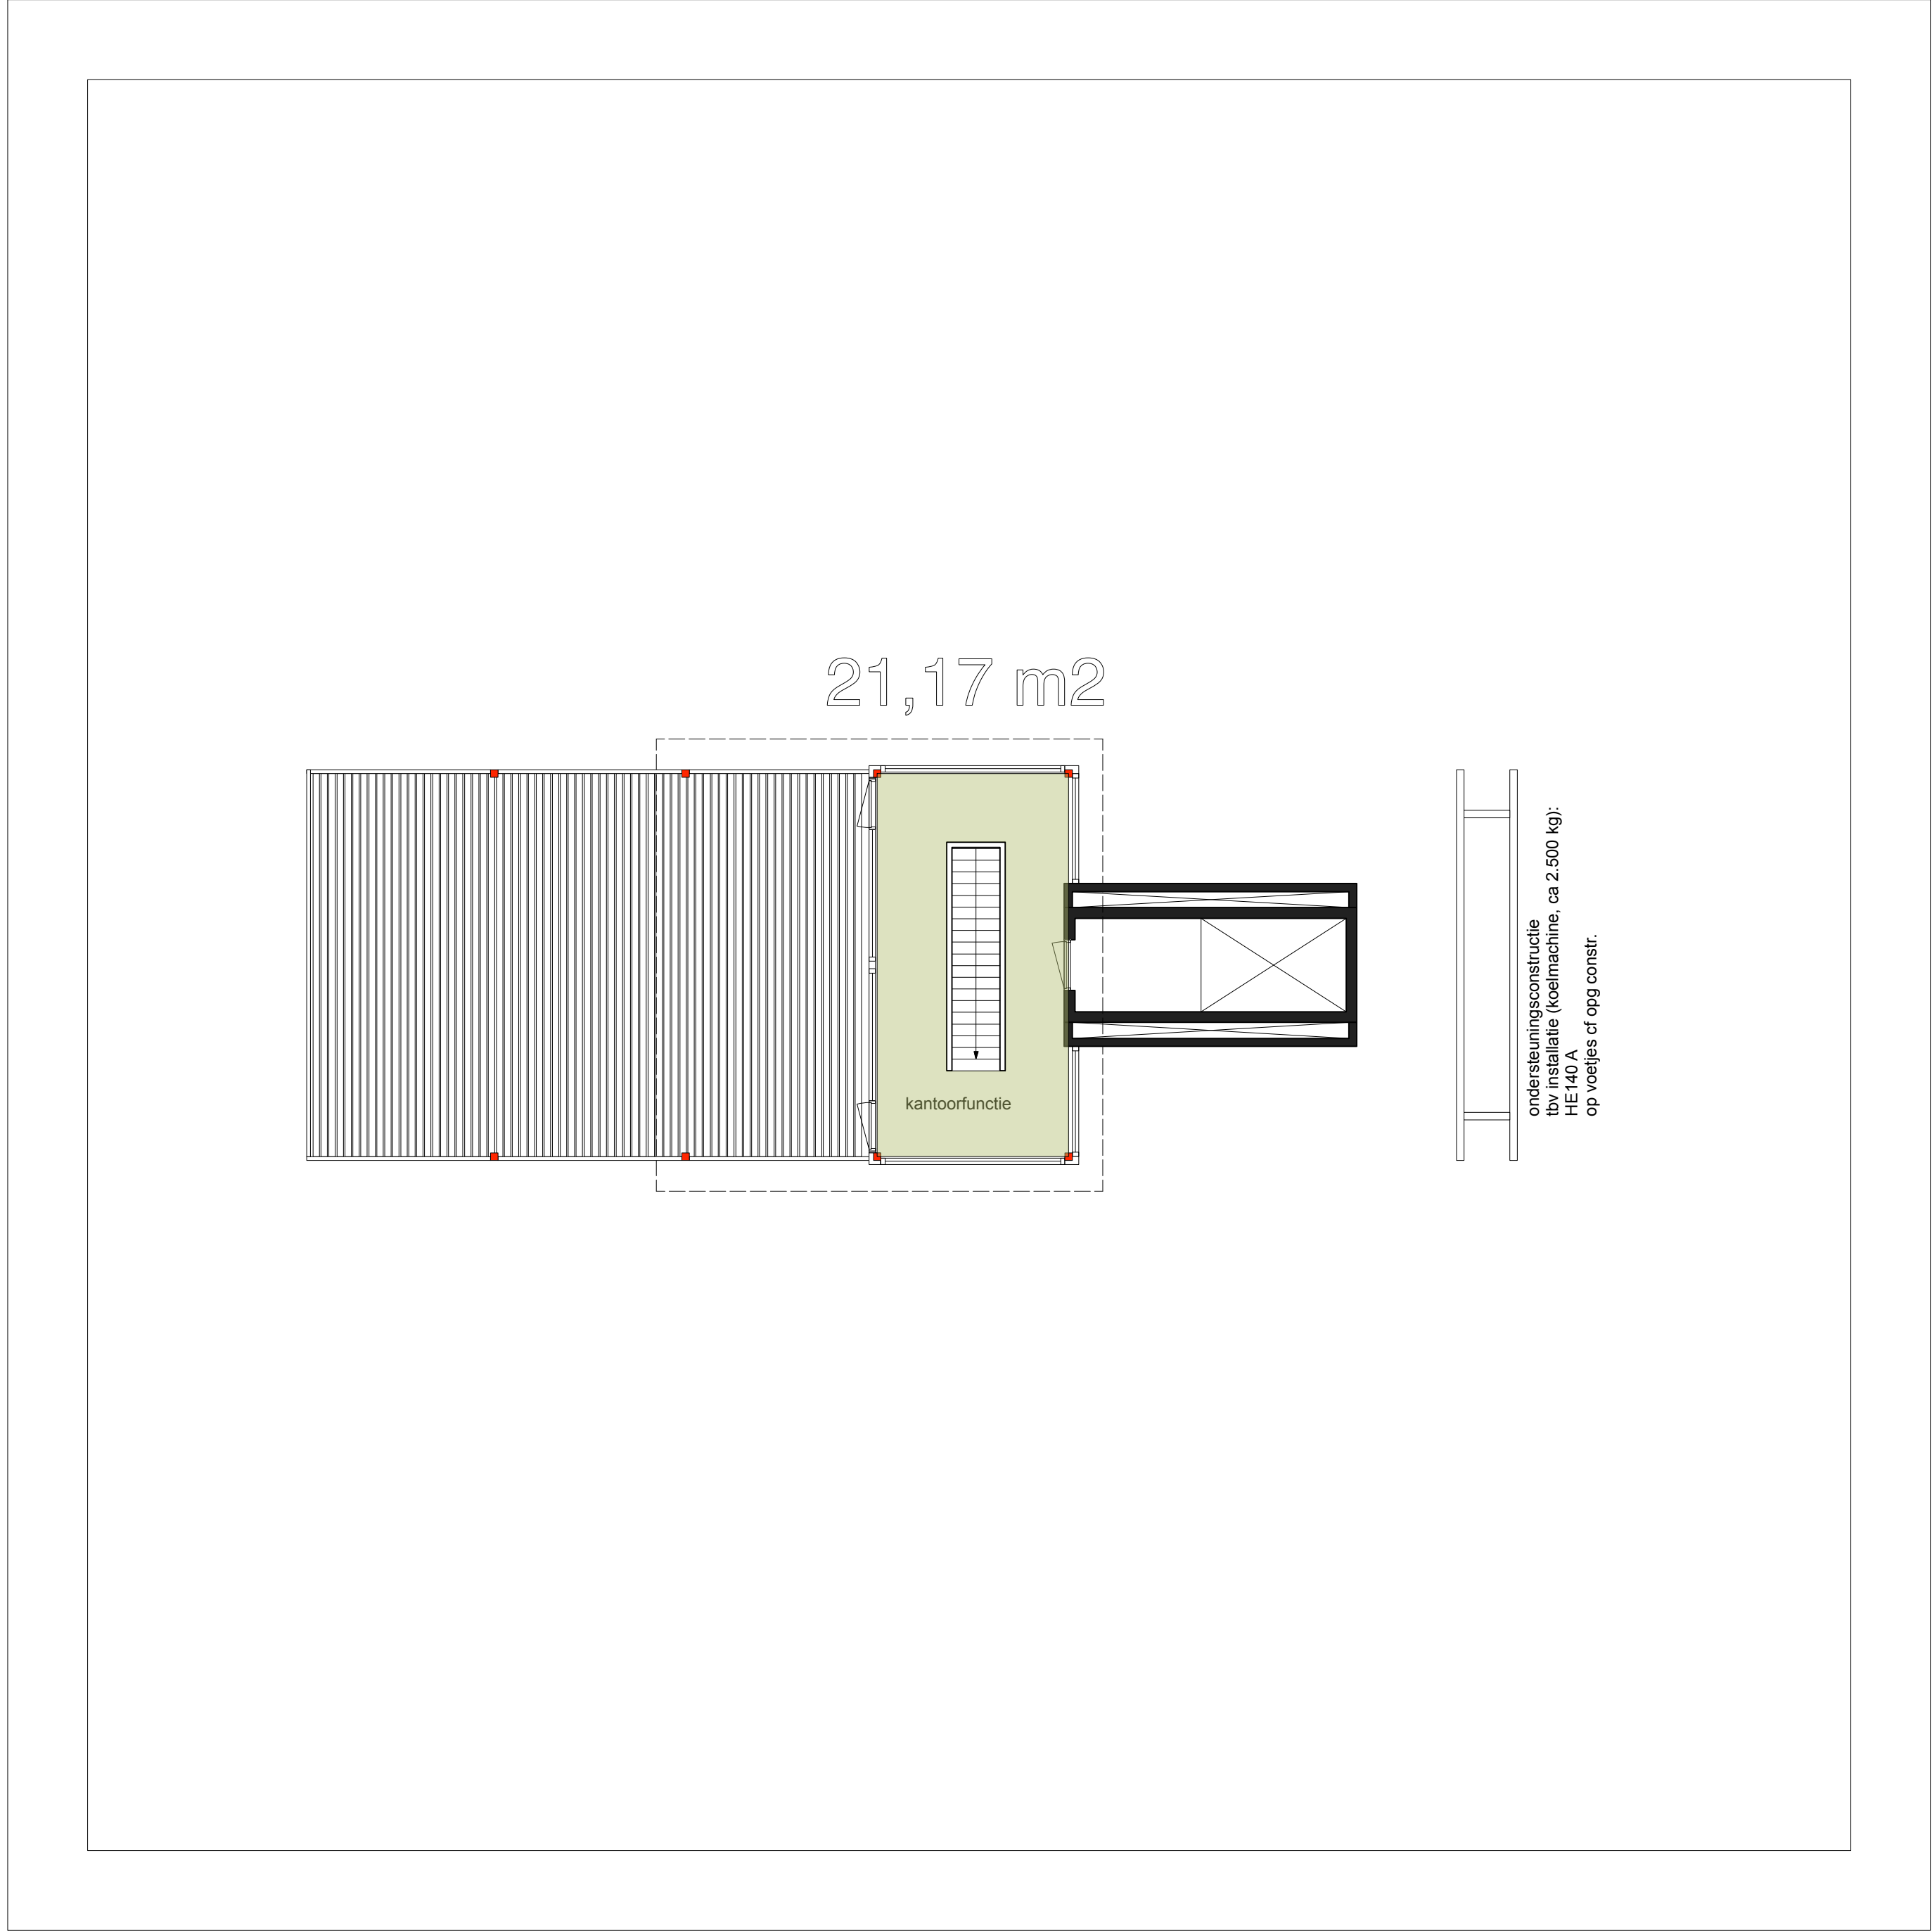

TEKENING VVO, BOUWLAAG 5

TEKENING VVO, BOUWLAAG 6