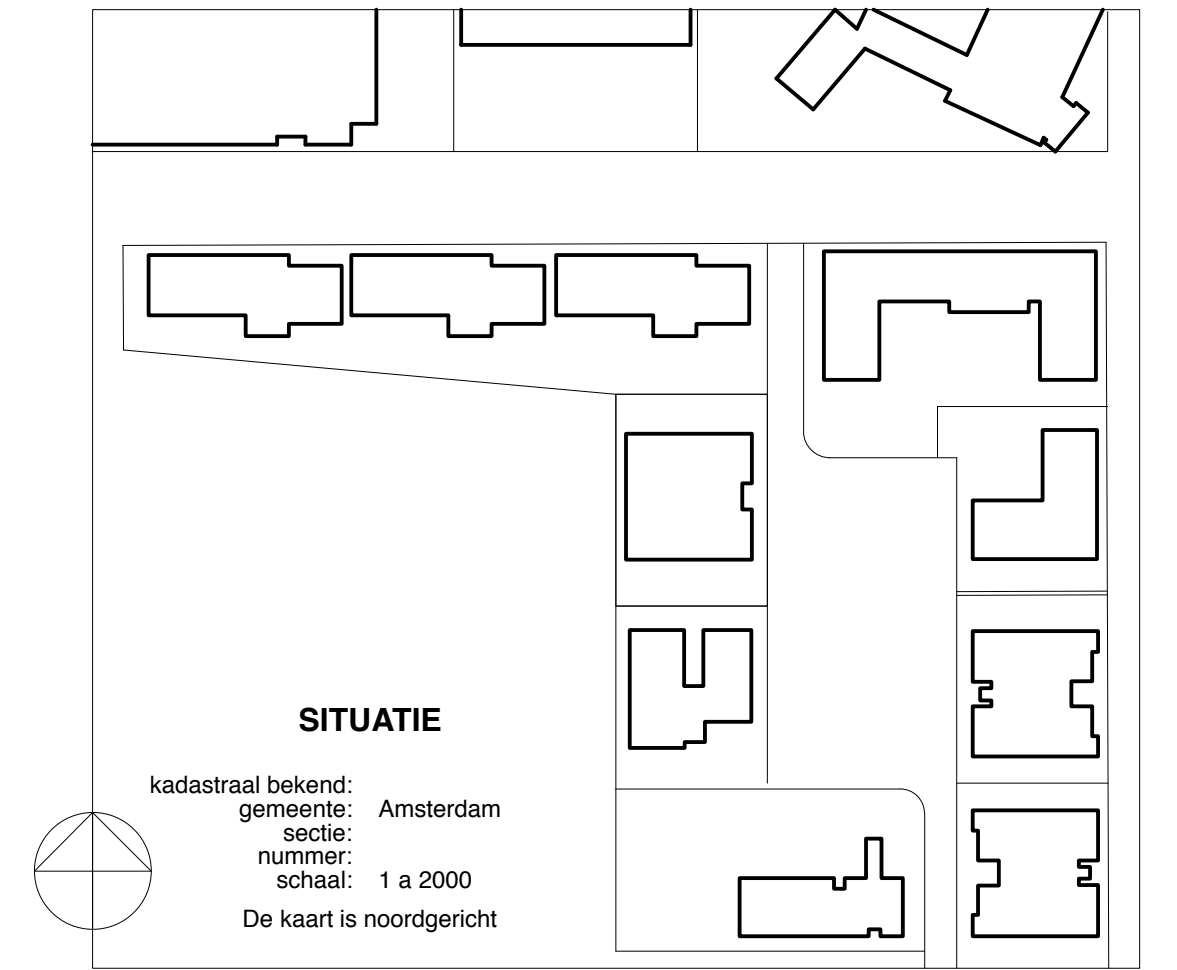

CF meetstaat: 185,13 m²

CF meetstaat: 38,01 m²

TEKENING VVO, BOUWLAAG 1 (DEEL 1)

TEKENING VVO , BOUWLAAG 1 (deel 2)

TEKENING VVO, BOUWLAAG 2

TEKENING VVO, BOUWLAAG 3

TEKENING VVO, BOUWLAAG 4: cf meetstaat 969,36 m²