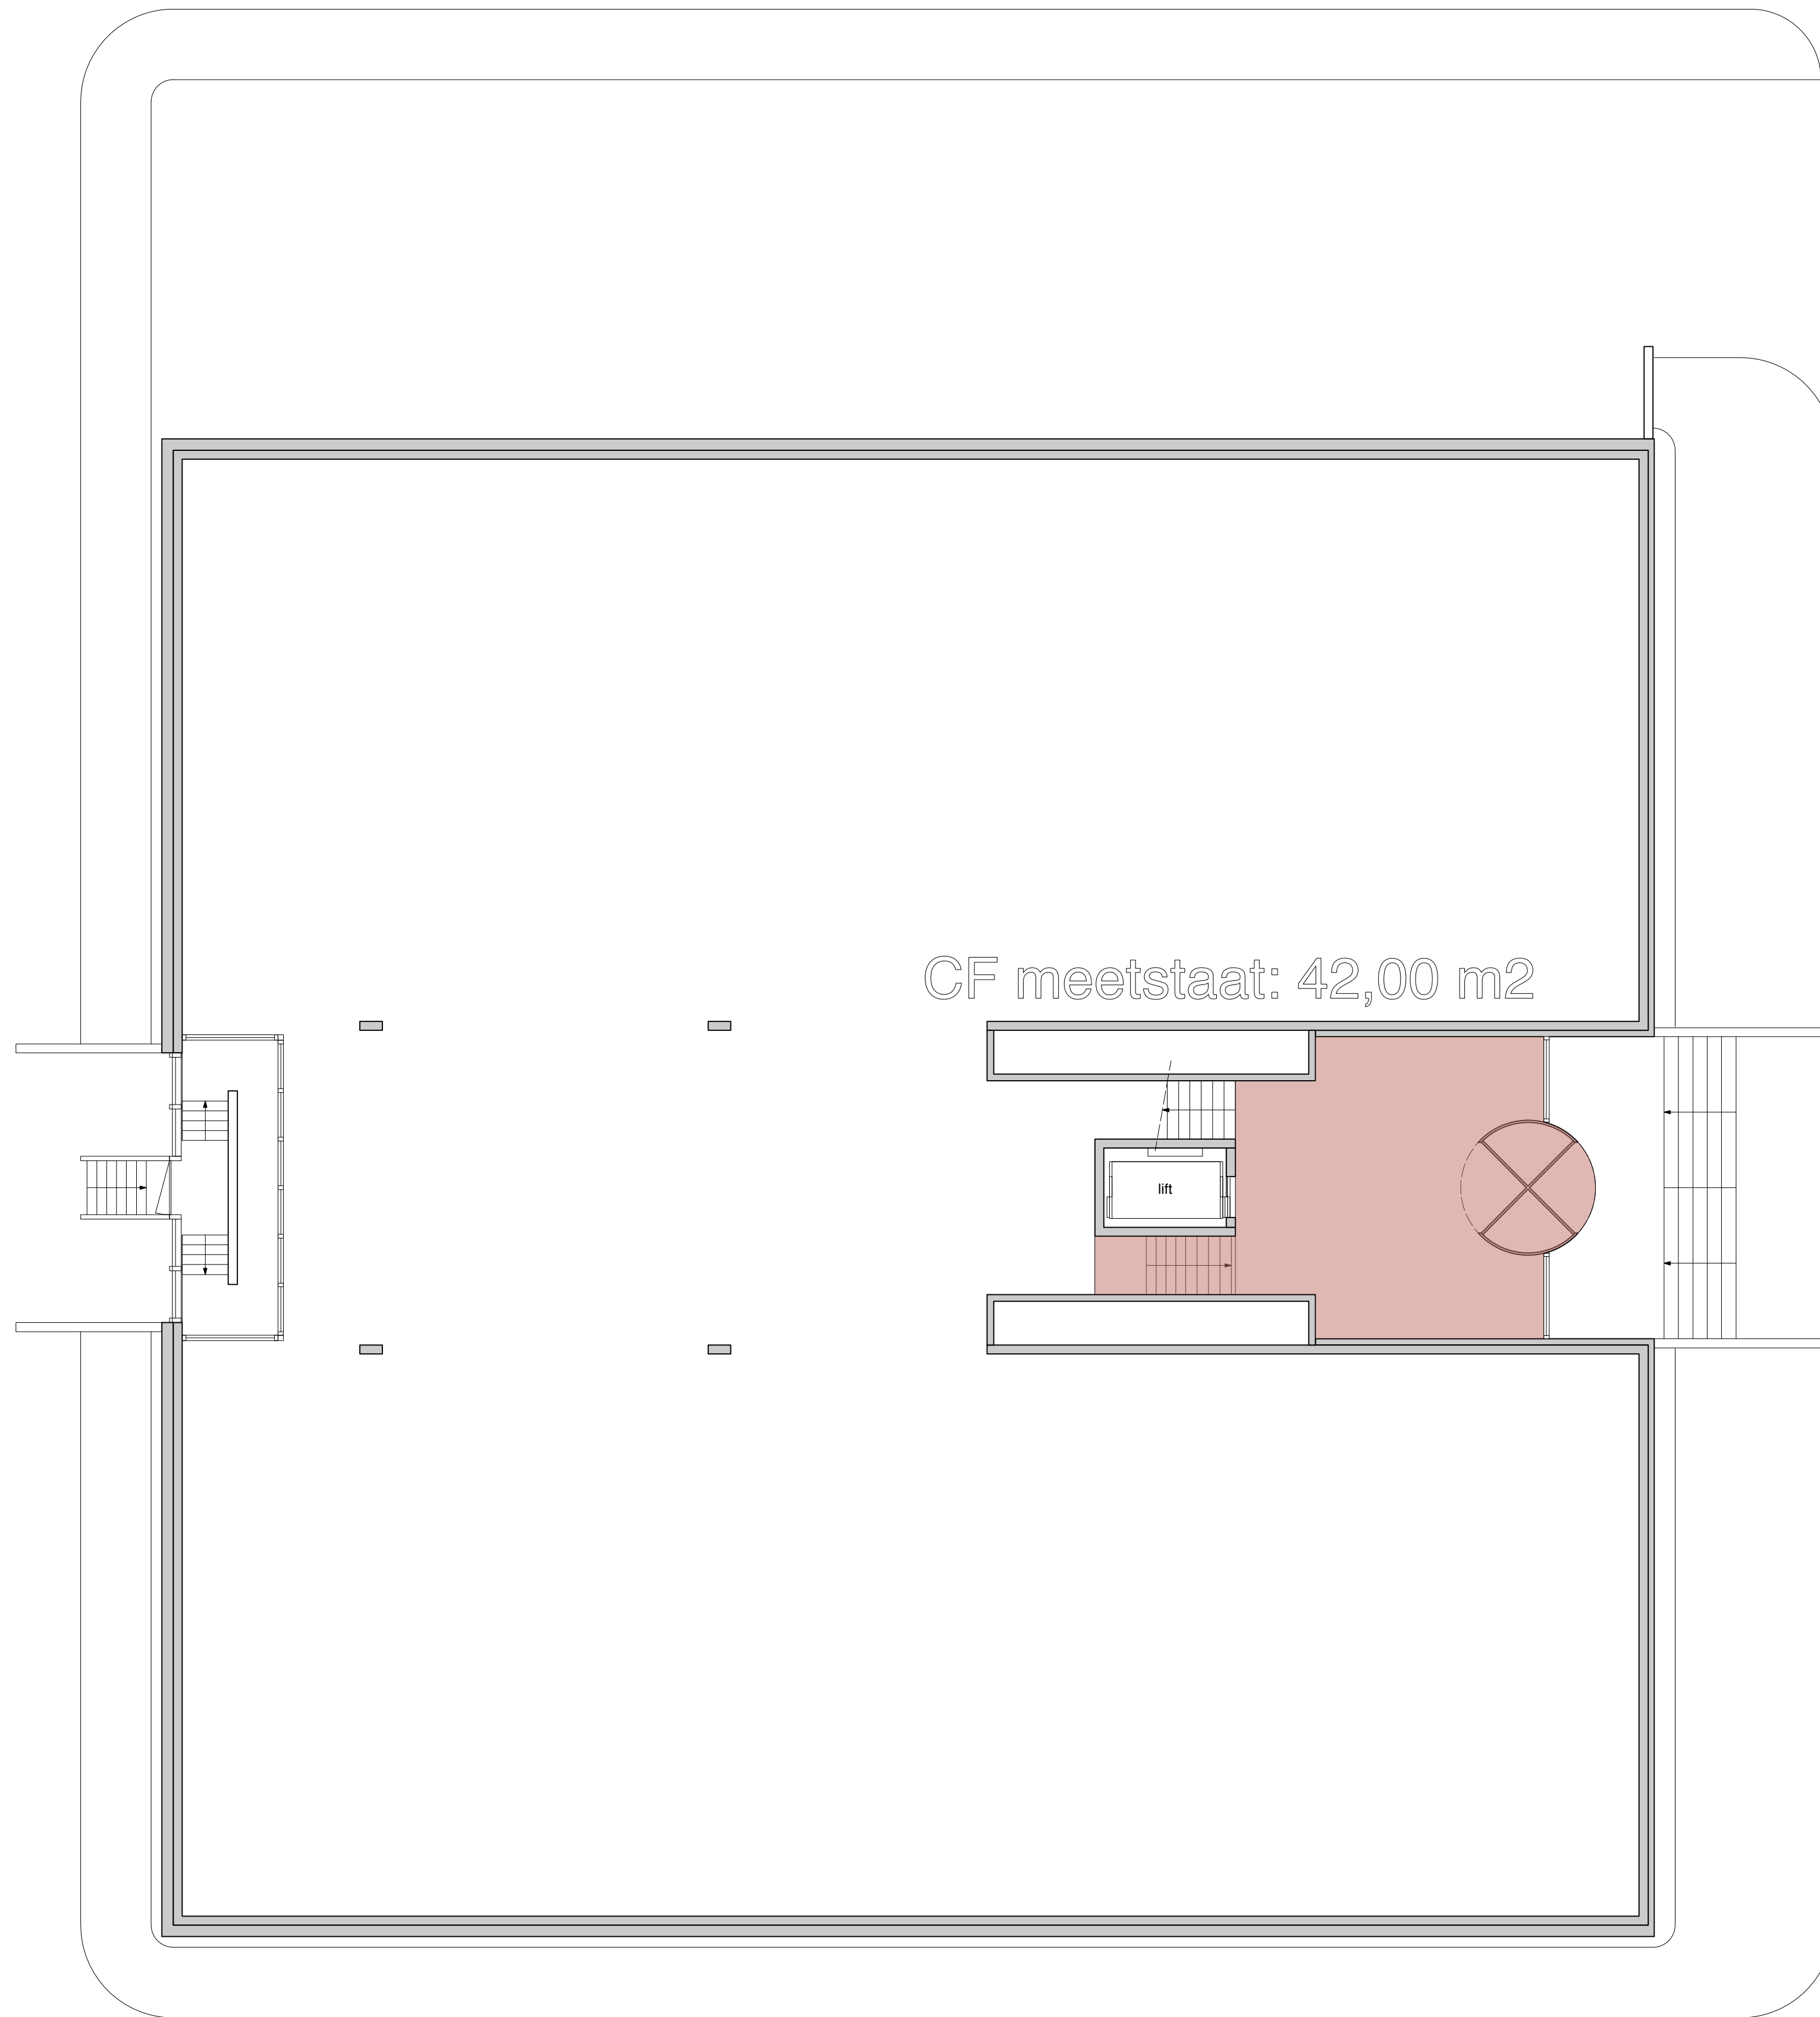

CF meetstaat: 185,13 m²

CF meetstaat: 38,01 m²

TEKENING VVO, BOUWLAAG 1 (DEEL 1)

TEKENING VVO , BOUWLAAG 1 (deel 2)

TEKENING VVO, BOUWLAAG 2

TEKENING VVO, BOUWLAAG 3

TEKENING VVO, BOUWLAAG 4: cf meetstaat 969,36 m²