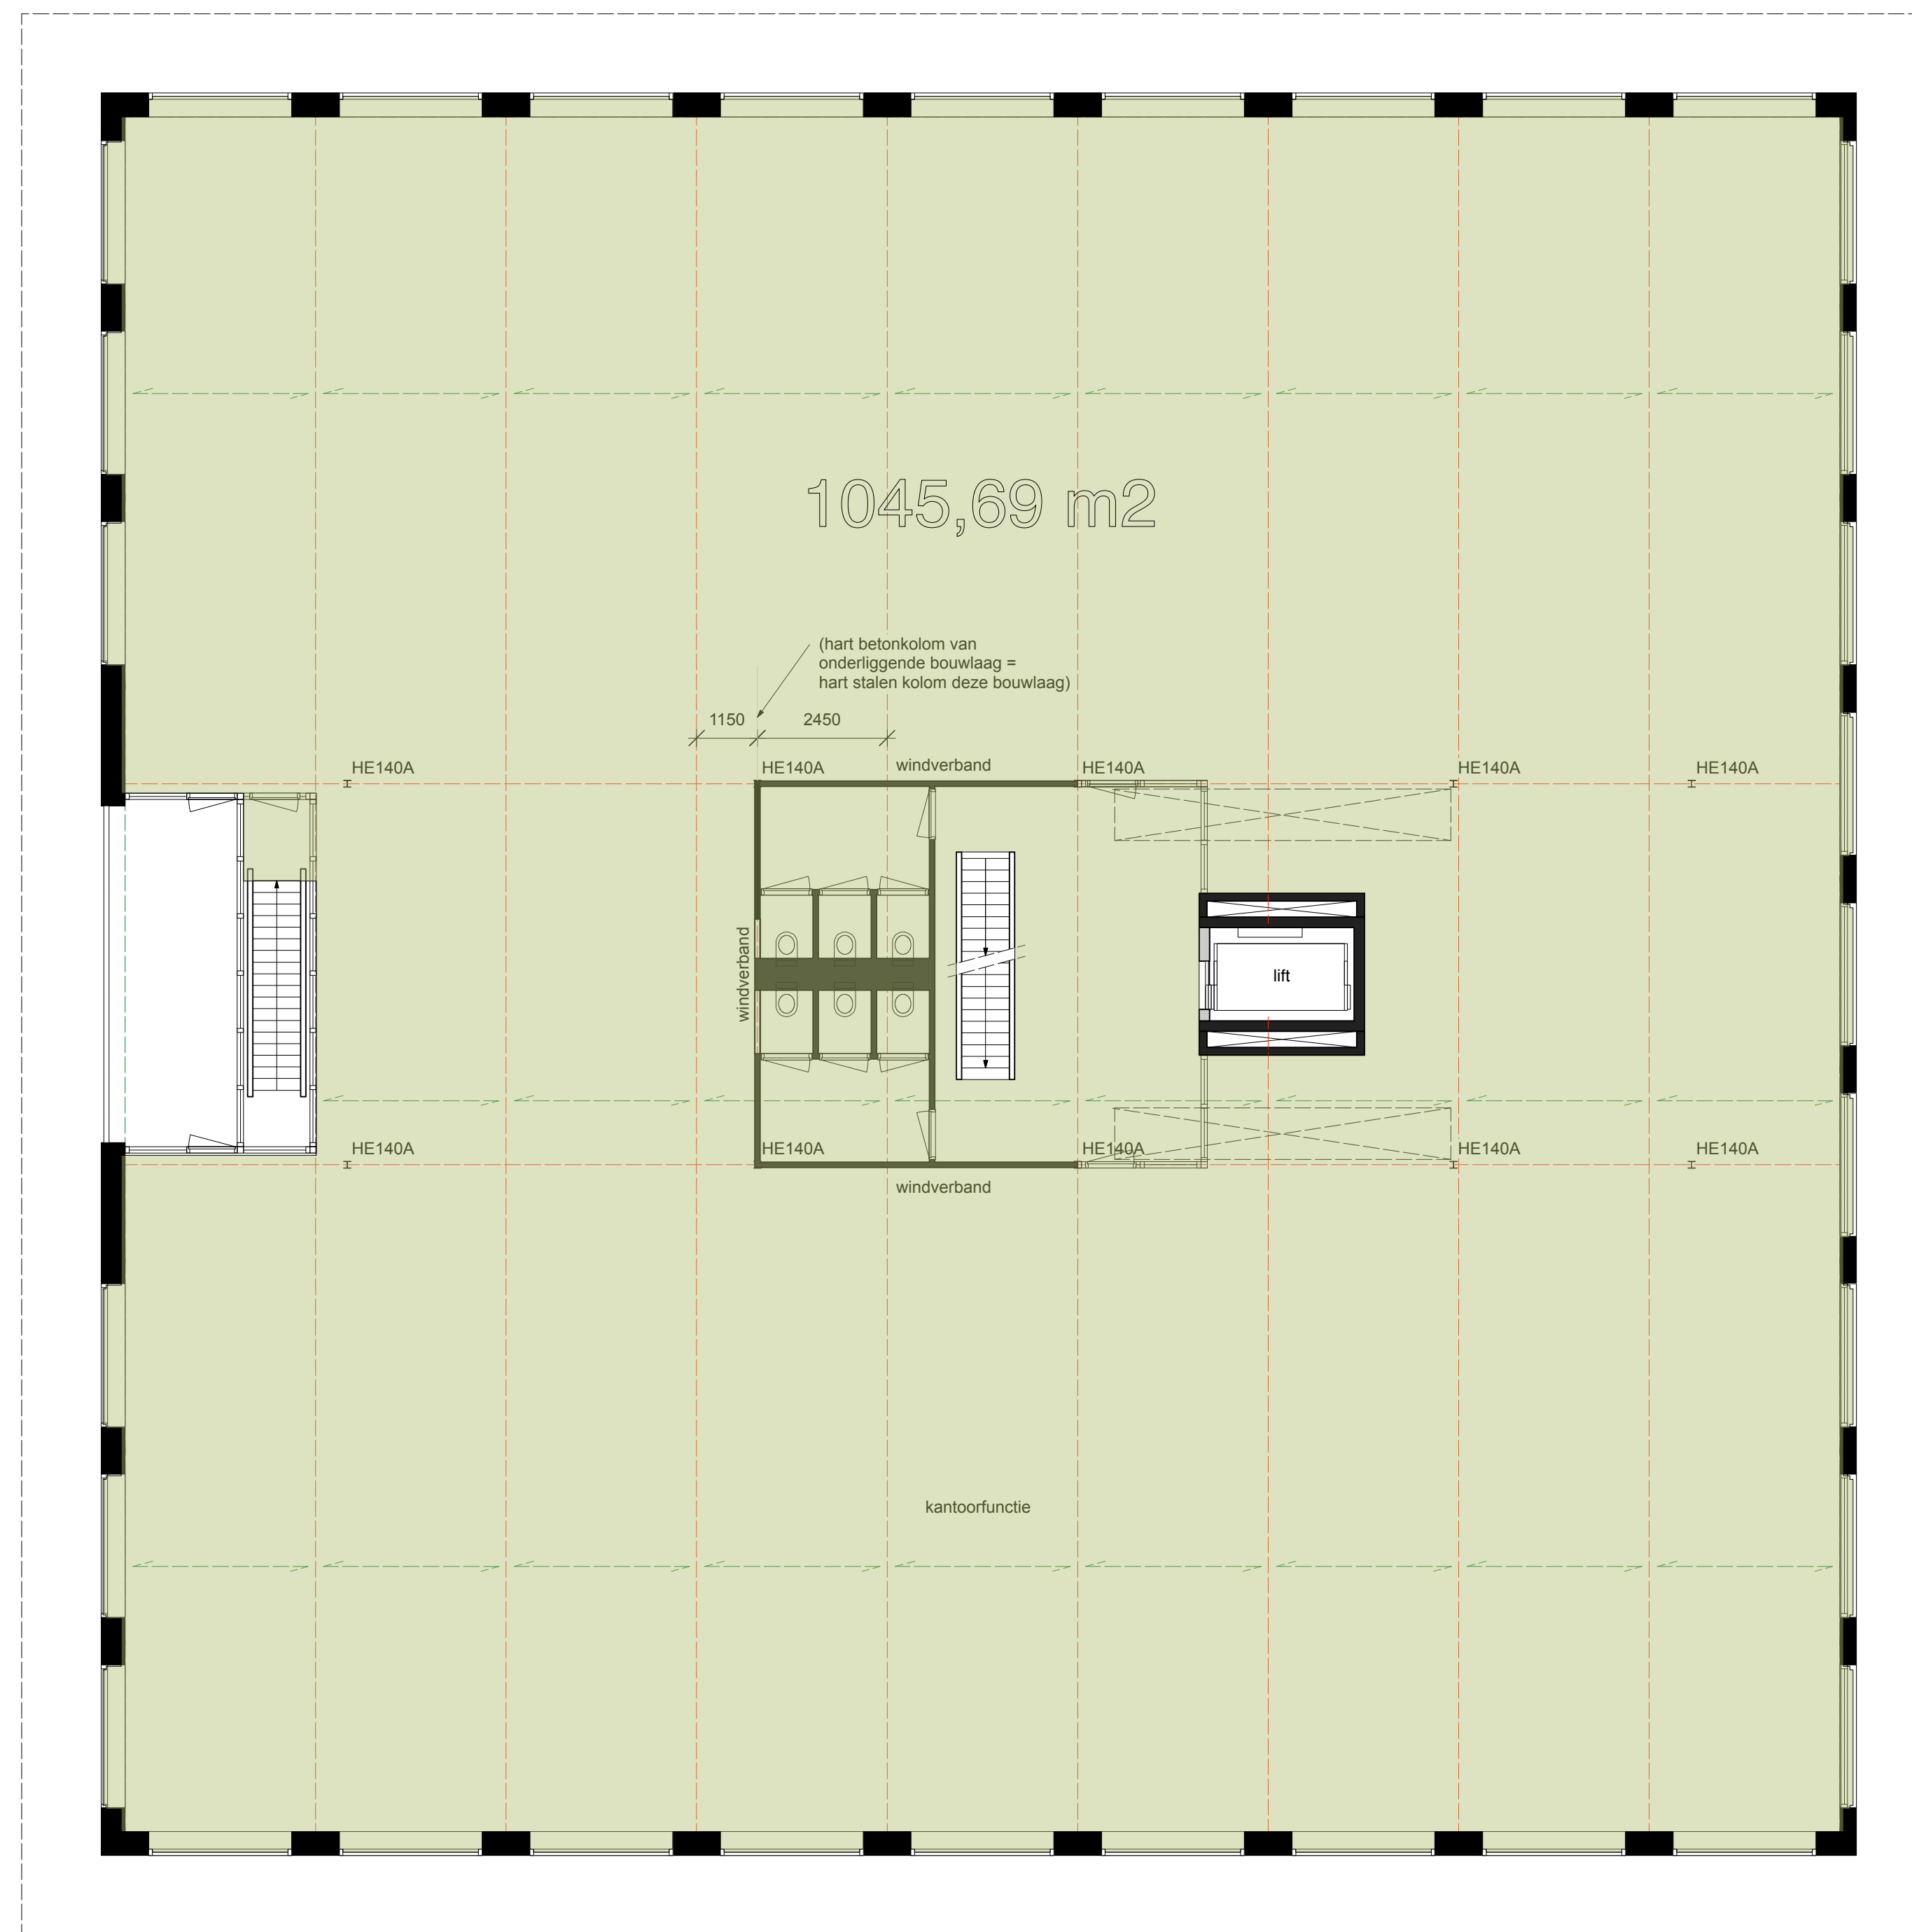

CF meetstaat: 185,13 m²

CF meetstaat: 38,01 m²

TEKENING VVO, BOUWLAAG 1 (DEEL 1)

TEKENING VVO , BOUWLAAG 1 (deel 2)

TEKENING VVO, BOUWLAAG 2

TEKENING VVO, BOUWLAAG 3

TEKENING VVO, BOUWLAAG 4: cf meetstaat 969,36 m²