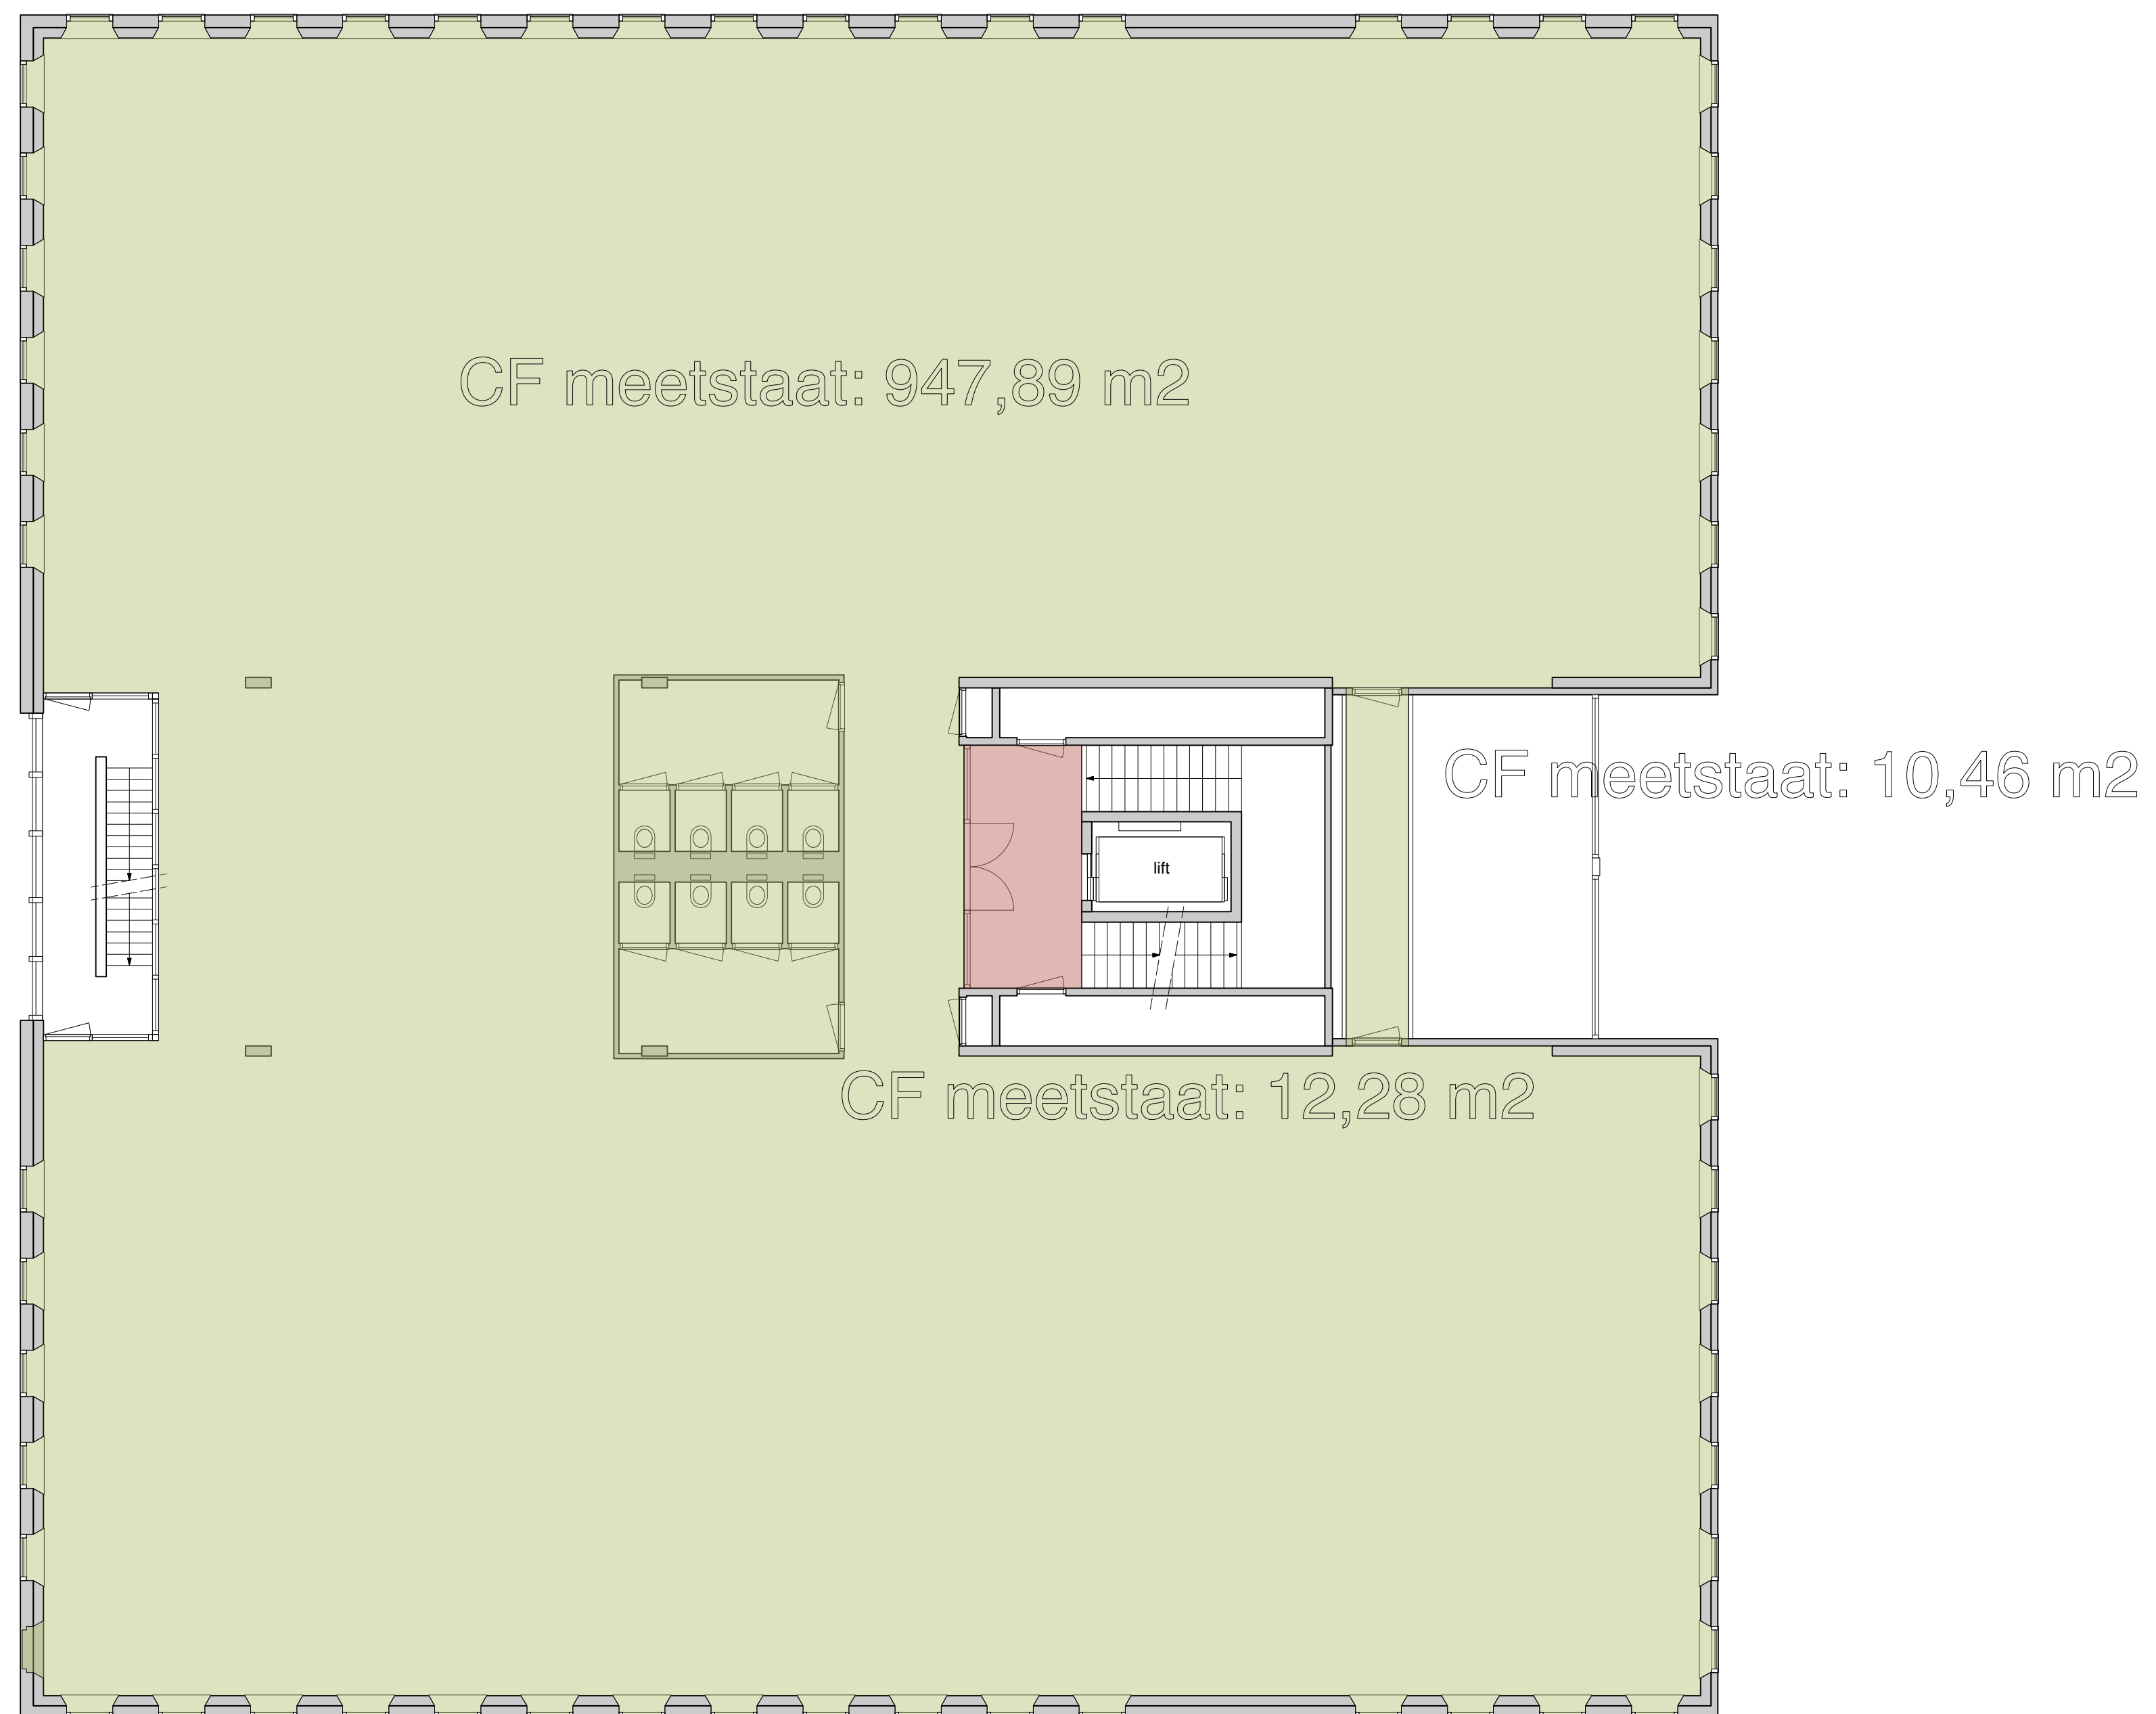

CF meetstaat: 185,13 m²

CF meetstaat: 38,01 m²

TEKENING VVO, BOUWLAAG 1 (DEEL 1)

TEKENING VVO , BOUWLAAG 1 (deel 2)

TEKENING VVO, BOUWLAAG 2

TEKENING VVO, BOUWLAAG 3

TEKENING VVO, BOUWLAAG 4: cf meetstaat 969,36 m²