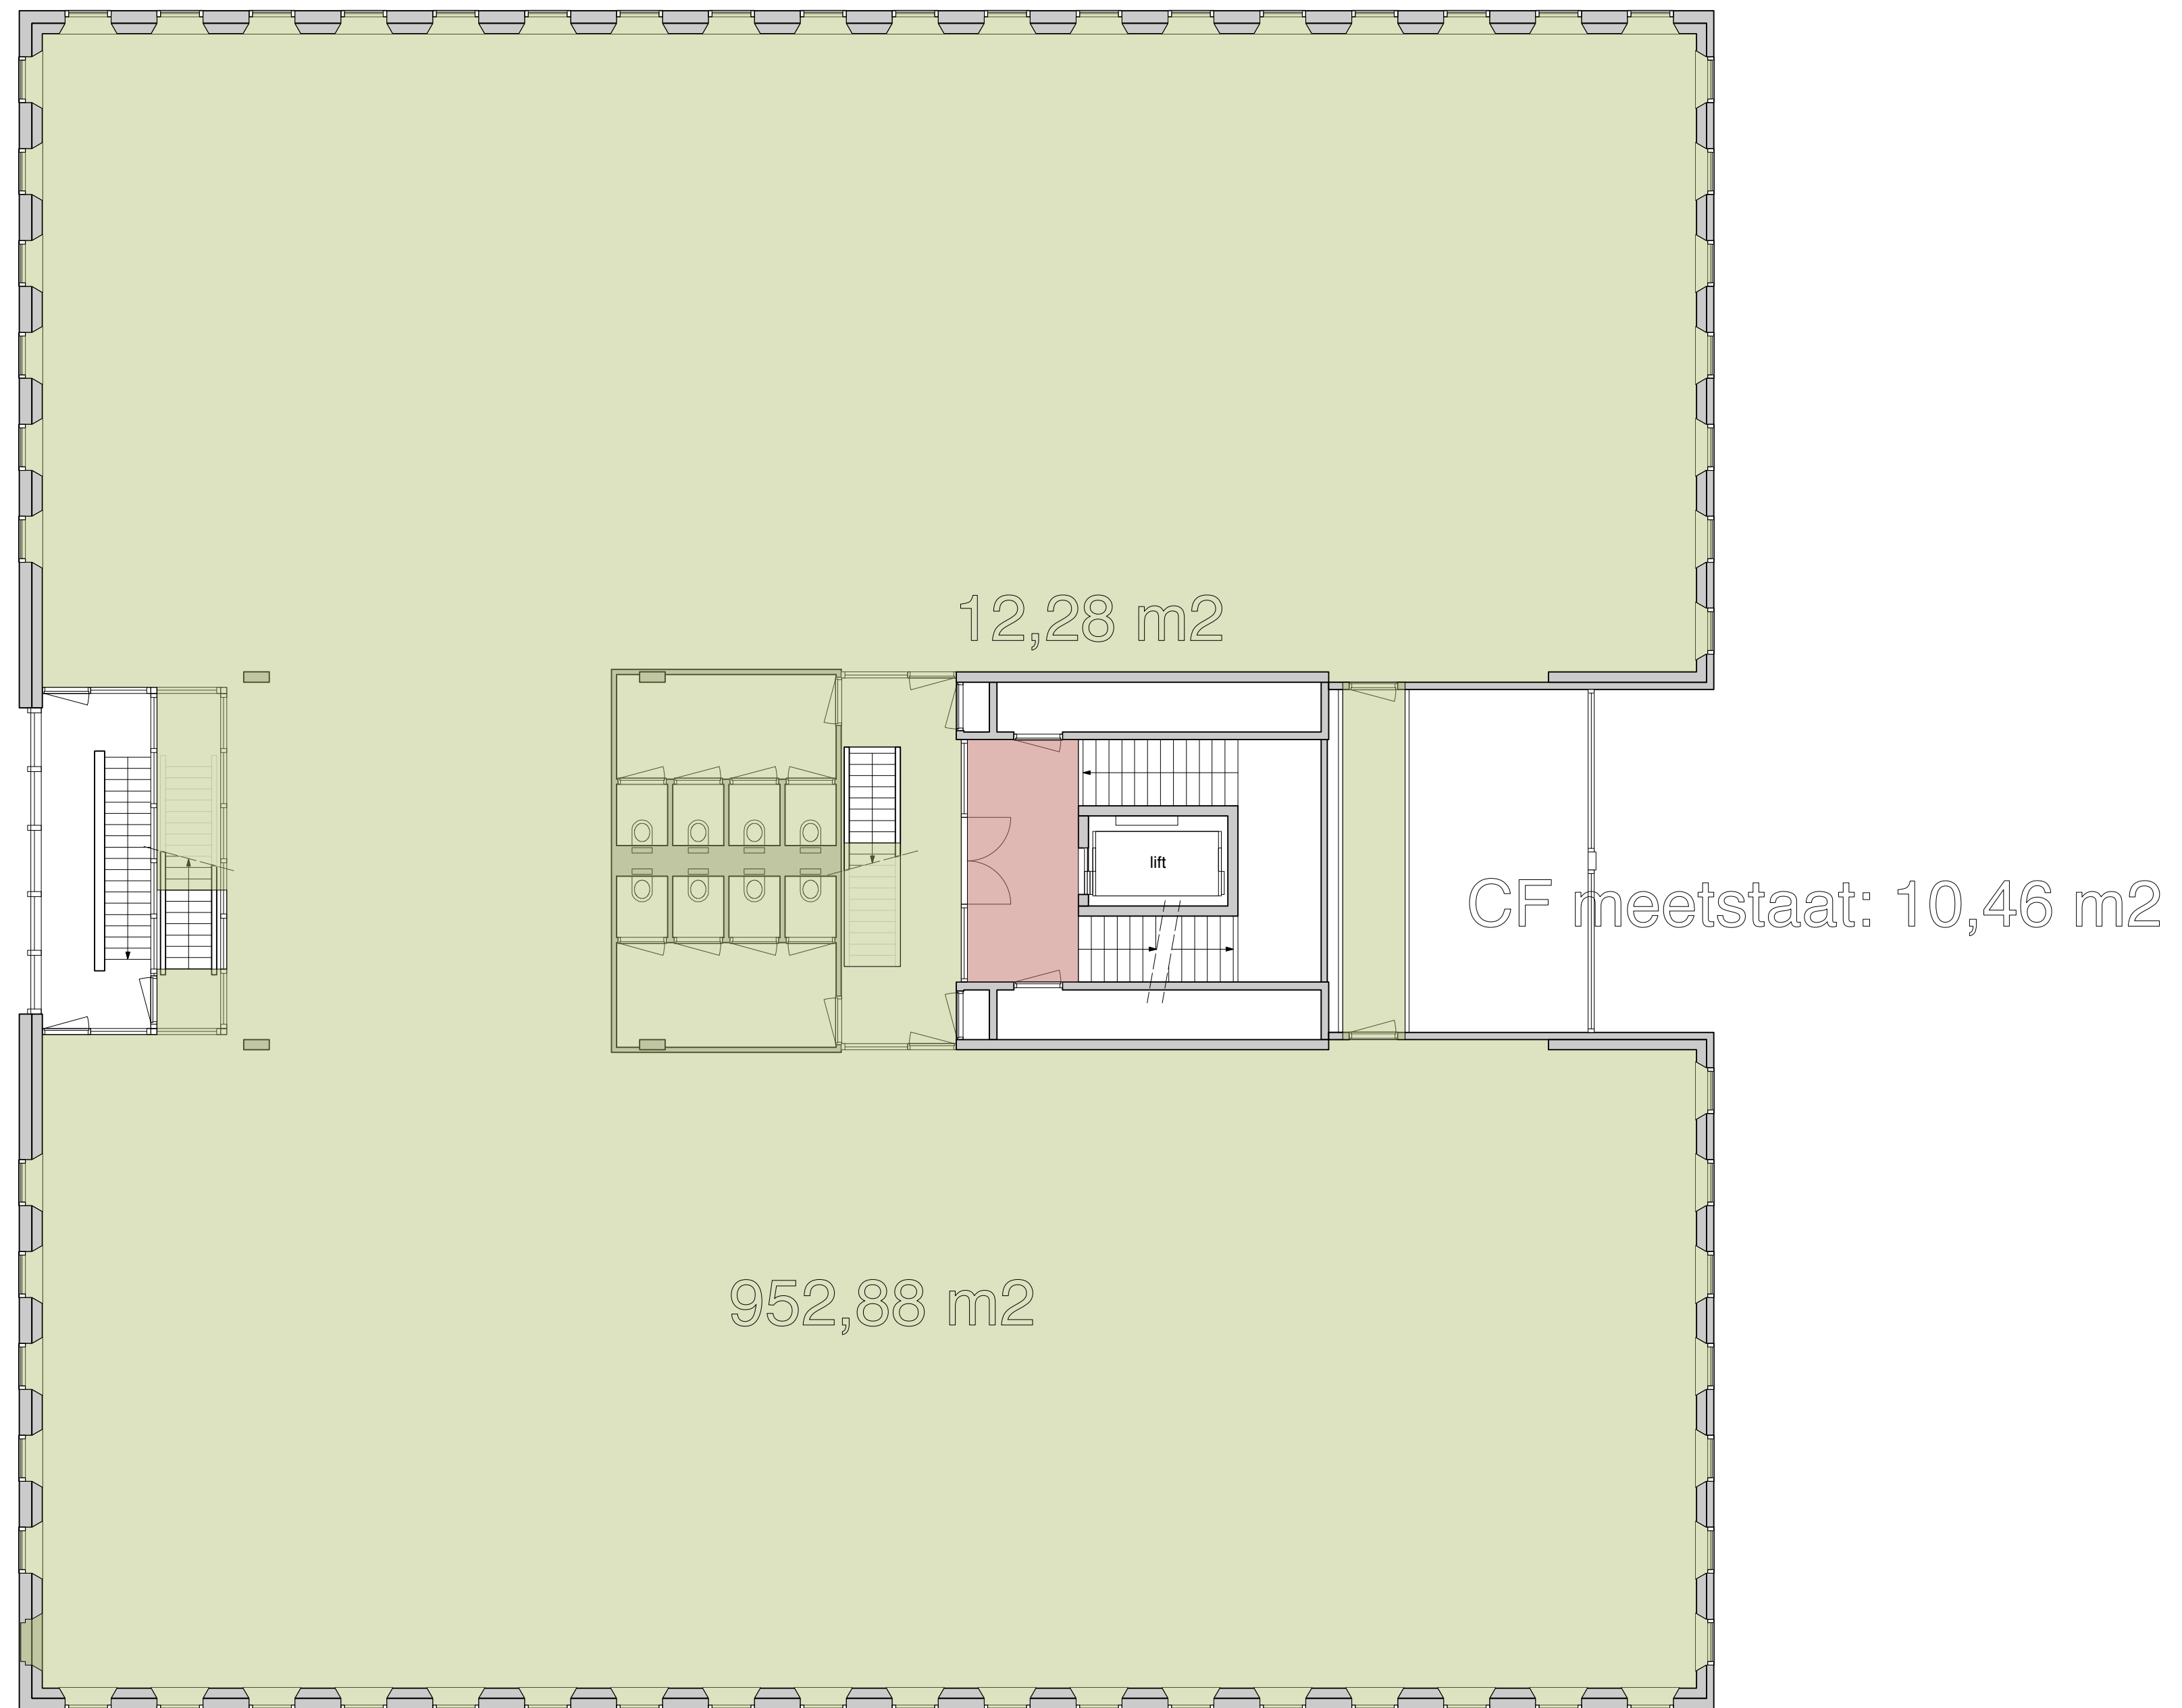

CF meetstaat: 185,13 m²

CF meetstaat: 38,01 m²

TEKENING VVO, BOUWLAAG 1 (DEEL 1)

TEKENING VVO , BOUWLAAG 1 (deel 2)

TEKENING VVO, BOUWLAAG 2

TEKENING VVO, BOUWLAAG 3

TEKENING VVO, BOUWLAAG 4: cf meetstaat 969,36 m²